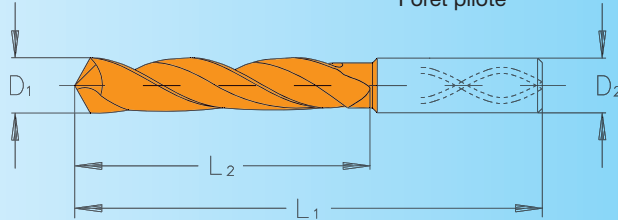

Solid Carbide High Performance Twist Drill
Foret en carbure monobloc à haute performance
Foratore carburo solido

Automaten-, Bau-, Federstahl			Einsatz-, Nitrier-, Vergütungsstahl			Werkzeugstahl (unlegiert, kalt-, warmarbeit, gehärtet)			rostfreier, hoch-wärmfester Stahl			konv., rostfreier Stahlguss		Eisenguss				Ne-Metalle					Kunststoff (Thermo-, Duroplast, FVK)			Graphit		
A	B	F	E	N	V	U	K	W	G	R	H	K	R	GG	GGG	GTW	GTS	Al	Mg	Cu	CuZn	Bronze	Ampco	Ti	T	D	F	G

Ausführung

DIN 6537 - lang, spiralgenutet, rechtsschneidend, mit spiraler Innenkühlung, doppelte Führungsfasen, Zylinderschaft DIN 6535-HA; HB; HE

Schneidstoff / Beschichtung

GC 120/Vipr-ZOX plus

Anwendung

Pilotbohrer

Design

DIN 6537- long spiral fluted, right hand cut, double guide chamfer, with spiral shaped internal coolant cylindrical shank DIN 6535-HA; HB; HE

Cutting material / Coating

GC 120/Vipr-ZOX plus

Application

Pilot drill

Géométrie

DIN 6537 - série longue, hélice à droite, coupe à droite, coupe à droite, lèvres doubles, avec trous d'huile spiralisés queue cylindrique DIN 6535-HA; HB; HE

Mat. Constituant l'outil / Revêtement

GC 120/Vipr-ZOX plus

Application

Foret pilote

Esecuzione

DIN 6537 - lungo, con scanalatura a spirale, destrotagliante, smussi di guida doppi, con refrigerazione interna a spirale Barretta cilindrica DIN 6535-HA; HB; HE

Materiale da taglio / rivestimento

GC 120/Vipr-ZOX plus

Applicazione

Trivello pilota

Schaft DIN 6535-HA	.360
Schaft DIN 6535-HB	.361
Schaft DIN 6535-HE	.362