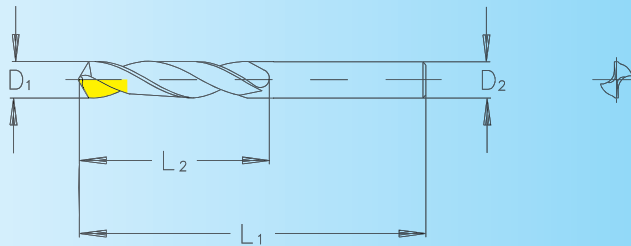

Ausführung

DIN 6539, ähnl. DIN 1897
spiralgenutet, rechtsschneidend
gleicher Nenn- und Schaft-ø
Zylinderschaft

Schneidstoff / Beschichtung

GC 150 / ohne

Design

DIN 6539, sim. DIN 1897
spiral fluted, right hand cut
nominal-ø = Shank-ø
cylindrical shank

Cutting material / Coating

GC 150 / none

Géométrie

DIN 6539, sembl. DIN 1897
goujure spiralé, coupe à droite
ø nominal = ø de la queue
queue cylindrique

Mat. Constituant l'outil / Revêtement

GC 150 / sans

Esecuzione

DIN 6539 - simile a DIN 1897
scanalato a spirale, destrotalgiante
Diametro nominale e di barretta
stesso
Barretta cilindrica

Materiale da taglio / rivestimento
GC 150 / senza

⊕ nur beschichtete Ausführung