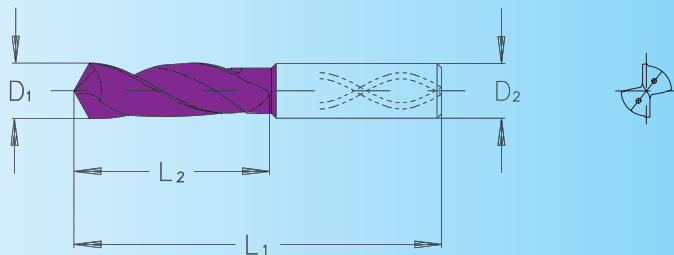

Cutting material / Coating

GC 180/Vipr-VS

Géométrie

DIN 6537 - série courte
hélice à droite, coupe à droite avec
trous d'huiles spiralés
queue cylindrique DIN 6535-HA;
HB; HE

Mat. Constituant l'outil /

Revêtement
GC 180/Vipr-VS

Esecuzione

DIN 6537 - corto
scanalato a spirale, destrotagliante
con refrigerazione interiore a
spirale
Barretta cilindrica DIN 6535-HA;
HB; HE

Materiale da taglio / rivestimento

GC 180/Vipr-VS

Schaft DIN 6535-HA	.240
Schaft DIN 6535-HB	.241
Schaft DIN 6535-HE	.242