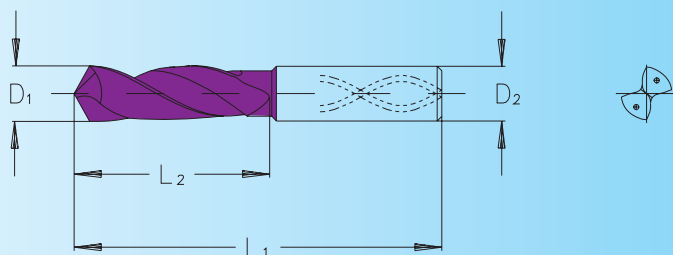

Applicazione

Foratura con valori d'avanzamento
aumentati.

Schaft DIN 6535-HA	.240
Schaft DIN 6535-HB	.241
Schaft DIN 6535-HE	.242