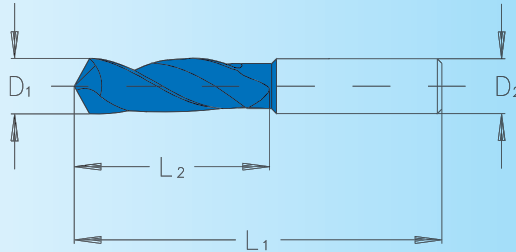

Esecuzione

DIN 6537 - corto
scanalato a spirale, destrotagliante
Barretta cilindrica DIN 6535-HA;
HB; HE

Schneidstoff / Beschichtung

GC 180/Vipr-VS blau

Cutting material / Coating

GC 180/Vipr-VS blau

Mat. Constituant l'outil / Revêtement

GC 180/Vipr-VS blau

Materiale da taglio / rivestimento

GC 180/Vipr-VS blau

Schaft DIN 6535-HA	.270
Schaft DIN 6535-HB	.271
Schaft DIN 6535-HE	.272

Artikel-Nr.	D1 h7 mm	D2 h5 mm	L1 mm	L2 mm	Preis EURO
0105010....	1	4	45	7	26,80
0105011....	1,1	4	45	7	26,80
0105012....	1,2	4	45	7	26,80
0105013....	1,3	4	45	7	26,80
0105014....	1,4	4	45	7	26,80
0105015....	1,5	4	55	14	28,40
0105016....	1,6	4	55	14	28,40
0105017....	1,7	4	55	14	28,40
0105018....	1,8	4	55	14	28,40
0105019....	1,9	4	55	14	28,40
0105020....	2	4	55	20	39,60
0105021....	2,1	4	55	20	39,60
0105022....	2,2	4	55	20	39,60
0105023....	2,3	4	55	20	39,60
0105024....	2,4	4	55	20	39,60
0105025....	2,5	4	55	20	39,60
0105026....	2,6	4	55	20	39,60
0105027....	2,7	4	55	20	39,60
0105028....	2,8	4	55	20	39,60
0105029....	2,9	4	55	20	39,60
0105030....	3	6	62	20	38,30
0105031....	3,1	6	62	20	39,60
0105032....	3,2	6	62	20	39,60
0105033....	3,3	6	62	20	39,60
0105034....	3,4	6	62	20	39,60
0105035....	3,5	6	62	20	38,30
0105036....	3,6	6	62	20	39,60
0105037....	3,7	6	62	20	39,60
0105038....	3,8	6	66	24	41,60
0105039....	3,9	6	66	24	41,60
0105040....	4	6	66	24	40,30
0105041....	4,1	6	66	24	41,60
0105042....	4,2	6	66	24	41,60
0105043....	4,3	6	66	24	41,60
0105044....	4,4	6	66	24	41,60
0105045....	4,5	6	66	24	40,30
0105046....	4,6	6	66	24	41,60
0105047....	4,7	6	66	24	41,60
0105048....	4,8	6	66	28	41,60
0105049....	4,9	6	66	28	41,60
0105050....	5	6	66	28	40,30
0105051....	5,1	6	66	28	41,60