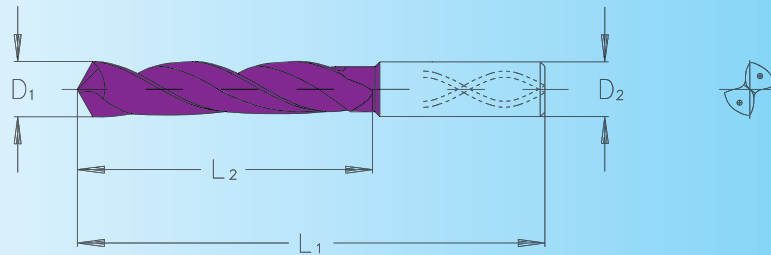

GW 104 VHM-Höchstleistungsbohrer

Toleranz „H7“

Solid Carbide High Performance Twist Drill
Foret en carbure monobloc à haute performance
Foratore carburo solido

Automaten-, Bau-, Federstahl			Einsatz-, Nitrier-, Vergütungsstahl			Werkzeugstahl (unlegiert, kalt-, warmarbeit, gehärtet)				rostfreier, hoch-warmfester Stahl		konv., rostfreier Stahlguss		Eisenguss				Ne-Metalle					Kunststoff (Thermo-, Duroplast, FVK)			Graphit					
A	B	F	E	N	V	U	K	W	G	R	H	K	R	GG	GGG	GTW	GTS	Al	Mg	Cu	CuZn	Bronze	Ampco	Ti	T	D	F	G			
●	●	●	●	●	●	●	●	●	●	●	●	●	●	①	●	●	●														

Ausführung

DIN 6537 - lang
spiralgenutet, rechtsschneidend
mit spiraler Innenkühlung, doppelte
Führungsfasen, Zylinderschaft
DIN 6535-HA; HB; HE

Schneidstoff / Beschichtung

GC 180/Vipr-VS

Design

DIN 6537 - long
spiral fluted, right hand cut with
spiral shaped internal coolant,
double guide chamfer,
cylindrical shank DIN 6535-HA; HB;
HE

Cutting material / Coating

GC 180/Vipr-VS

Géométrie

DIN 6537 - série longue
hélice à droite, coupe à droite avec
trous d'huile spiralés,
lèvres doubles, queue cylindrique
DIN 6535-HA; HB; HE

Mat. Constituant l'outil / Revêtement

GC 180/Vipr-VS

Esecuzione

DIN 6537 - lungo
con scanalatura a spirale,
destrotagliante
con refrigerazione interna a spirale,
smussi di guida doppi,
Barretta cilindrica DIN 6535-HA;
HB; HE

Materiale da taglio / rivestimento

GC 180/Vipr-VS

Schaft DIN 6535-HA	.340
Schaft DIN 6535-HB	.341
Schaft DIN 6535-HE	.342