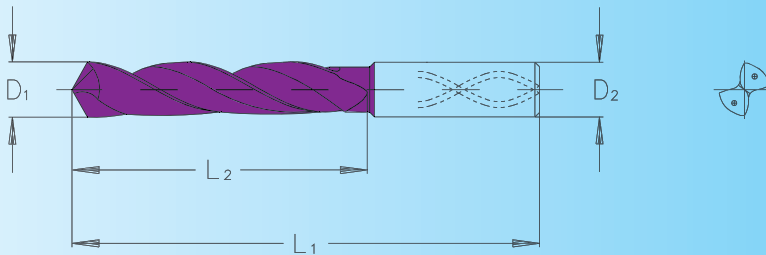

Solid Carbide High Performance Twist Drill
Foret en carbure monobloc à haute performance
Foratore carburo solido

Automaten-, Bau-, Federstahl			Einsatz-, Nitrier-, Vergütungsstahl			Werkzeugstahl (unlegiert, kalt-, warmarbeit, gehärtet)				rostfreier, hochwarmfester Stahl		konv., rostfreier Stahlguss		Eisguss				Ne-Metalle					Kunststoff (Thermo-, Duroplast, FVK)			Graphit			
A	B	F	E	N	V	U	K	W	G	R	H	K	R	GG	GGG	GTW	GTS	Al	Mg	Cu	CuZn	Bronze	Ampco	Ti	T	D	F	G	
●	●	●	●	●	●	●	●	●	●			●		①	●	●	●												

Ausführung

DIN 6537 - lang
spiralgenutet, rechtsschneidend
mit spiraler Innenkühlung
Zylinderschaft DIN 6535-HA; HB;
HE

Schneidstoff / Beschichtung

GC 180/Vipr-VS

Anwendung

Bohren mit erhöhten Vorschubswerten.

Design

DIN 6537 - long
spiral fluted, right hand cut with
spiral shaped internal coolant
cylindrical shank DIN 6535-HA; HB;
HE

Cutting material / Coating

GC 180/Vipr-VS

Application

Drilling with increased feed rates.

Géométrie

DIN 6537 - série longue
hélice à droite, coupe à droite avec
trous d'huile spiralés
queue cylindrique DIN 6535-HA;
HB; HE

Mat. Constituant l'outil / Revêtement

GC 180/Vipr-VS

Application

Percage avec des valeurs d'avance élevées.

Esecuzione

DIN 6537 - lungo
con scanalatura a spirale,
destrotagliante
con refrigerazione interna a spirale
Barretta cilindrica DIN 6535-HA;
HB; HE

Materiale da taglio / rivestimento

GC 180/Vipr-VS

Applicazione

Foratura con valori d'avanzamento aumentati.

Schaft DIN 6535-HA	.340
Schaft DIN 6535-HB	.341
Schaft DIN 6535-HE	.342